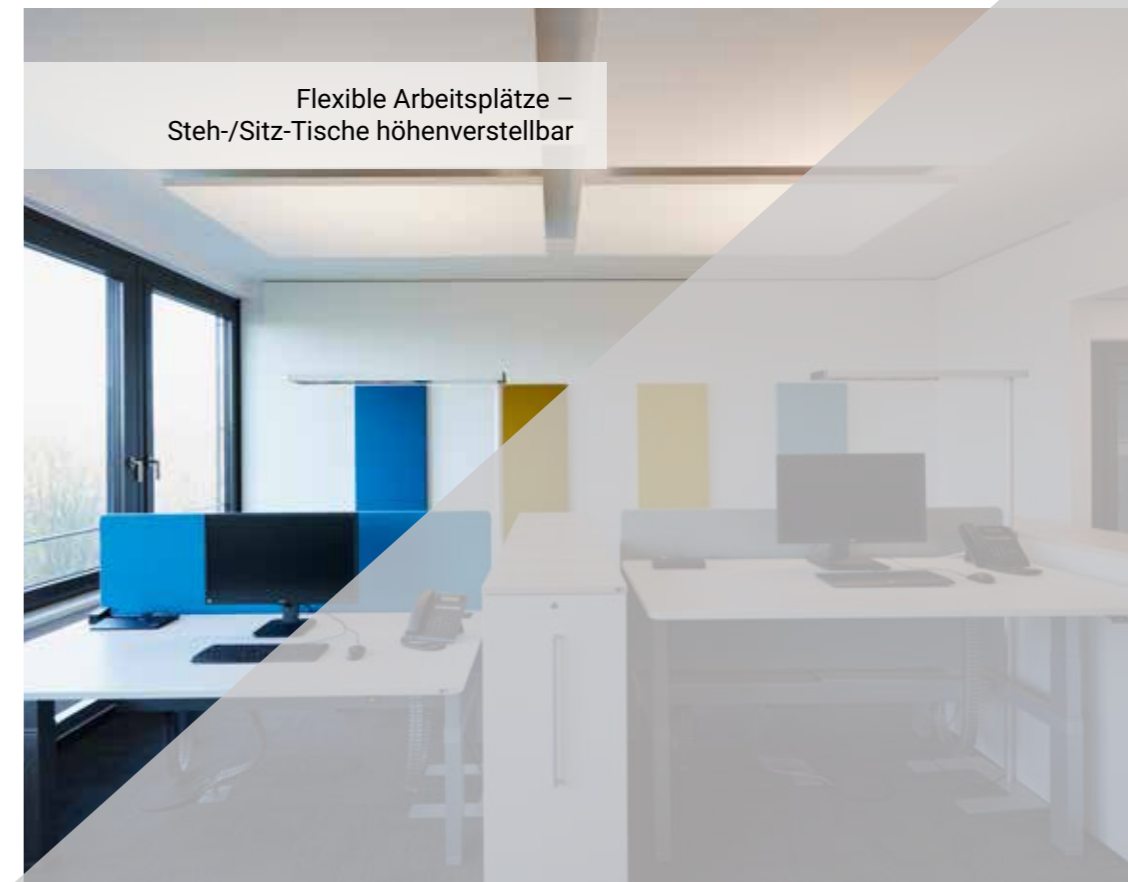

Eßer Office Group

Hybrides Arbeiten in Wohlfühlatmosphäre

**Moderne Arbeitswelten von Profis für Profis –
unsere Lösungen für die Creditreform Neuss**

Kommunikations- und Rückzugszonen

Raum im Raum Konzepte für ungestörte Meetings

Offene Raumkonzepte für agiles Arbeiten

Flexible Arbeitsplätze – Steh-/Sitz-Tische höhenverstellbar

- ✓ **Neubau mit 14.000 qm Geschossfläche**
- ✓ **Bürowelten für 650 Mitarbeitende**
- ✓ **Interaktive Mitarbeiter-Workshops**
- ✓ **Planung und Gestaltung Arbeitswelt mit Innendesign sowie Farb- und Akustikkonzept**
- ✓ **Realisierung Büroarbeitsplätze, Kommunikations- und Rückzugszonen, Küchen, Aufenthaltsmöglichkeiten**

Für die Creditreform, Spezialist für Bonität und Risikobewertung, entstand in Neuss ein sechsstöckiger Büroneubau mit über 14.000 qm Geschossfläche – der CrefoCampus. Für die 650 Mitarbeitenden sollte eine zukunftsorientierte, kommunikative Bürolandschaft entstehen. Moderne Arbeitswelten mit Open-Space-Flächen und Rückzugszonen sowie Küchen mit Aufenthaltsmöglichkeiten sollten geschaffen werden. Attraktive Arbeitsplätze die Kommunikation fördern. Ein Büroumfeld, das sich an das stetige Wachstum und die Anforderungen der Digitalisierung anpasst, und in dem sich die Mitarbeitenden wohlfühlen.

Im November 2020 wurde das Projekt erfolgreich abgeschlossen: Offene Raumkonzepte und ein Mix aus verschiedenen Bürotypen schaffen die Voraussetzungen für agiles Arbeiten. Das Bild prägen Einzelbüros, Open-Plan-Offices und unterschiedliche Kommunikations- und Rückzugszonen für die Beschäftigten. Verschiedene Möblierungsideen in mehreren Farbwelten ergeben ein harmonisches Gesamtkonzept, das zum Selbstverständnis und zur Arbeitskultur der Creditreform passt.